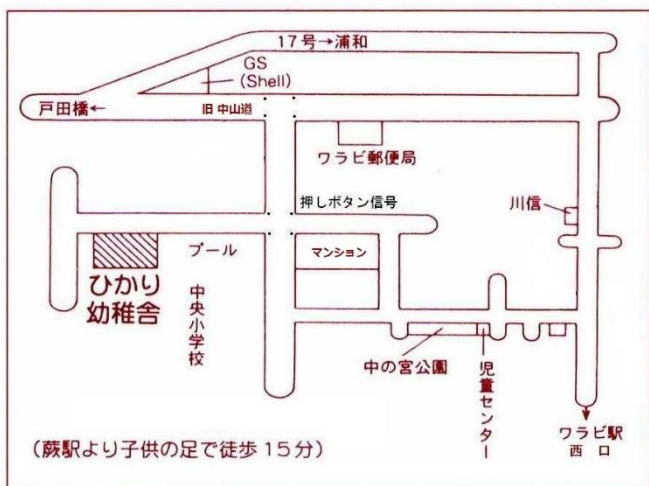

ハハササー

のお知らせ

10月12日(土)

11時00分〜14時00分

あそびにきてね!!

ひかり幼稚園

蕨市中央6-8-17

048-443-2849